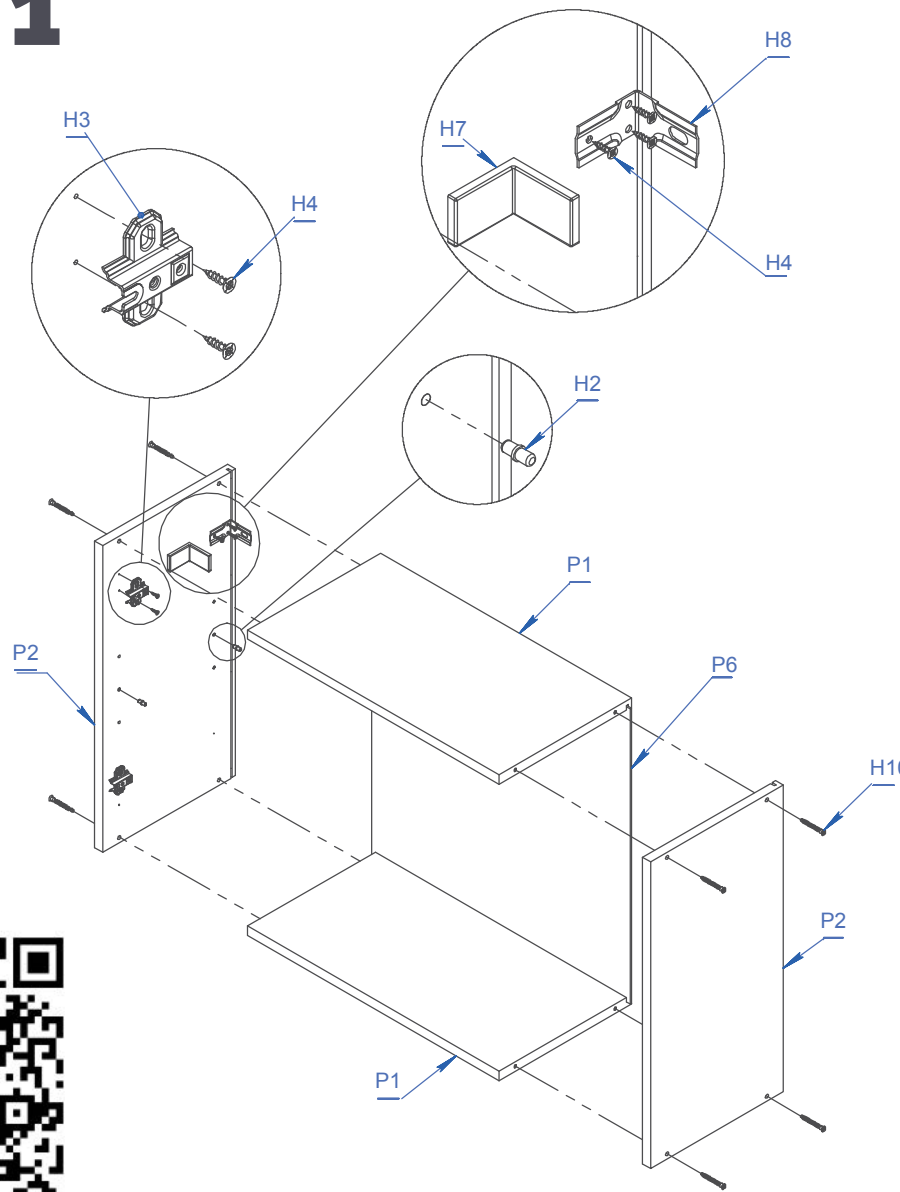

MODULO ESQUINERO ALACENA 60CM

ITEM	DESCRIPCIÓN	CANT.
P1	PIEZA BET-60	2
P2	COSTADO MA	4
P3	ESTANTE SUELTO MA-60	1
P4	PUERTA MAE-60	2
P5	TAPA FRONTAL MAE-60	1
P6	FONDO MA-60/MAE-60	1
P7	BASE Y TECHO MA-28	2
P8	ESTANTE SUELTO MA-28	1
P9	FONDO MA-28	1
H1	PERFIL TIRADOR TIPO C	2
H2	SOPORTE ESTANTE METALICO DE 5MM	8
H3	BISAGRA CODO 0	4
H4	TORNILLO 3.5 x 15	28
H5	TORNILLO MITTOFIX 4 x 25	4
H6	TORNILLO 3.5 x 30	12
H7	TAPA PLASTICA SOPORTE ALACENA	4
H8	SOPORTE ALACENA	4
H9	CLAVO 8 X 20	22
H10	TORNILLO 6.30 x 50 CABEZA ALLEN COLOR NEGRO	16
H11	TOPE SILICONA Ø10	4
H12	TORNILLO 3.5 x 30 CINCADO PLATEADO	4
H13	STICKER COSMETICO Ø13	8
H14	ARANDELA PLANA 5/16 X 1/4	4
H15	LLAVE ALLEN 4MM	1

1

2

3

PARA INSTRUCCIONES
MÁS DETALLADAS
ESCANEA EL CODIGO
QR

4

5

6