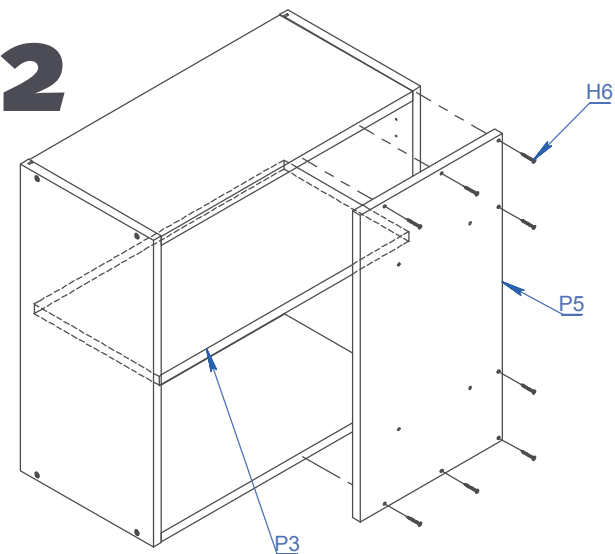

MODULO ESQUINERO ALACENA 60CM

ITEM	DESCRIPCIÓN	CANT.
P1	PIEZA BET-60	2
P2	COSTADO MA	4
P3	ESTANTE SUELTO MA-60	1
P4	PUERTA MAE-60	2
P5	TAPA FRONTAL MAE-60	1
P6	FONDO MA-60/MAE-60	1
P7	BASE Y TECHO MA-28	2
P8	ESTANTE SUELTO MA-28	1
P9	FONDO MA-28	1
H1	PERFIL TIRADOR TIPO C	2
H2	SOPORTE ESTANTE METALICO DE 5MM	8
H3	BISAGRA CODO 0	4
H4	TORNILLO 3.5 x 15	28
H5	TORNILLO MITTOFIX 4 x 25	4
H6	TORNILLO 3.5 x 30	12
H7	TAPA PLASTICA SOPORTE ALACENA	4
H8	SOPORTE ALACENA	4
H9	CLAVO 8 X 20	22
H10	TORNILLO 6.30 x 50 CABEZA ALLEN COLOR NEGRO	16
H11	TOPE SILICONA Ø10	4
H12	TORNILLO 3.5 x 30 CINCADO PLATEADO	4
H13	STICKER COSMETICO Ø13	8
H14	ARANDELA PLANA 5/16 X 1/4	4
H15	LLAVE ALLEN 4MM	1

1

2

3

PARA INSTRUCCIONES
MÁS DETALLADAS
ESCANEA EL CODIGO
QR