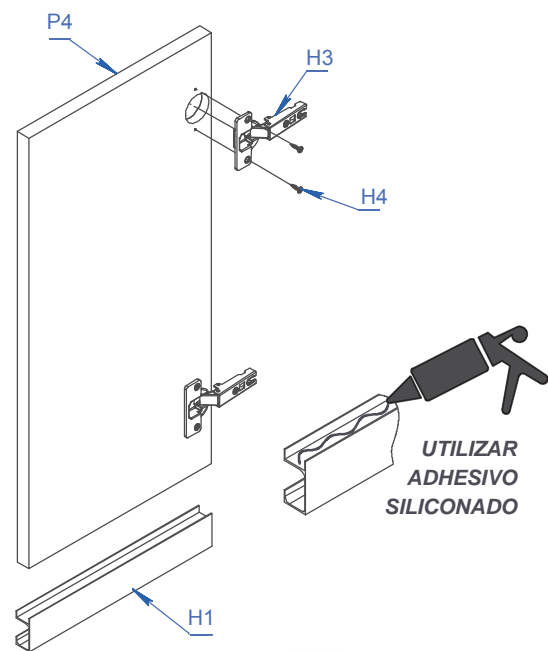

MODULO ESQUINERO ALACENA 60CM

ITEM	DESCRIPCIÓN	CANT.
P1	PIEZA BET-60	2
P2	COSTADO MA	4
P3	ESTANTE SUELTO MA-60	1
P4	PUERTA MAE-60	2
P5	TAPA FRONTAL MAE-60	1
P6	FONDO MA-60/MAE-60	1
P7	BASE Y TECHO MA-28	2
P8	ESTANTE SUELTO MA-28	1
P9	FONDO MA-28	1
H1	PERFIL TIRADOR TIPO C	2
H2	SOPORTE ESTANTE METALICO DE 5MM	8
H3	BISAGRA CODO 0	4
H4	TORNILLO 3.5 x 15	28
H5	TORNILLO MITTOFIX 4 x 25	4
H6	TORNILLO 3.5 x 30	12
H7	TAPA PLASTICA SOPORTE ALACENA	4
H8	SOPORTE ALACENA	4
H9	CLAVO 8 X 20	22
H10	TORNILLO 6.30 x 50 CABEZA ALLEN COLOR NEGRO	16
H11	TOPE SILICONA Ø10	4
H12	TORNILLO 3.5 x 30 CINCADO PLATEADO	4
H13	STICKER COSMETICO Ø13	8
H14	ARANDELA PLANA 5/16 X 1/4	4
H15	LLAVE ALLEN 4MM	1

1

2

3

PARA INSTRUCCIONES
MÁS DETALLADAS
ESCANEA EL CODIGO
QR