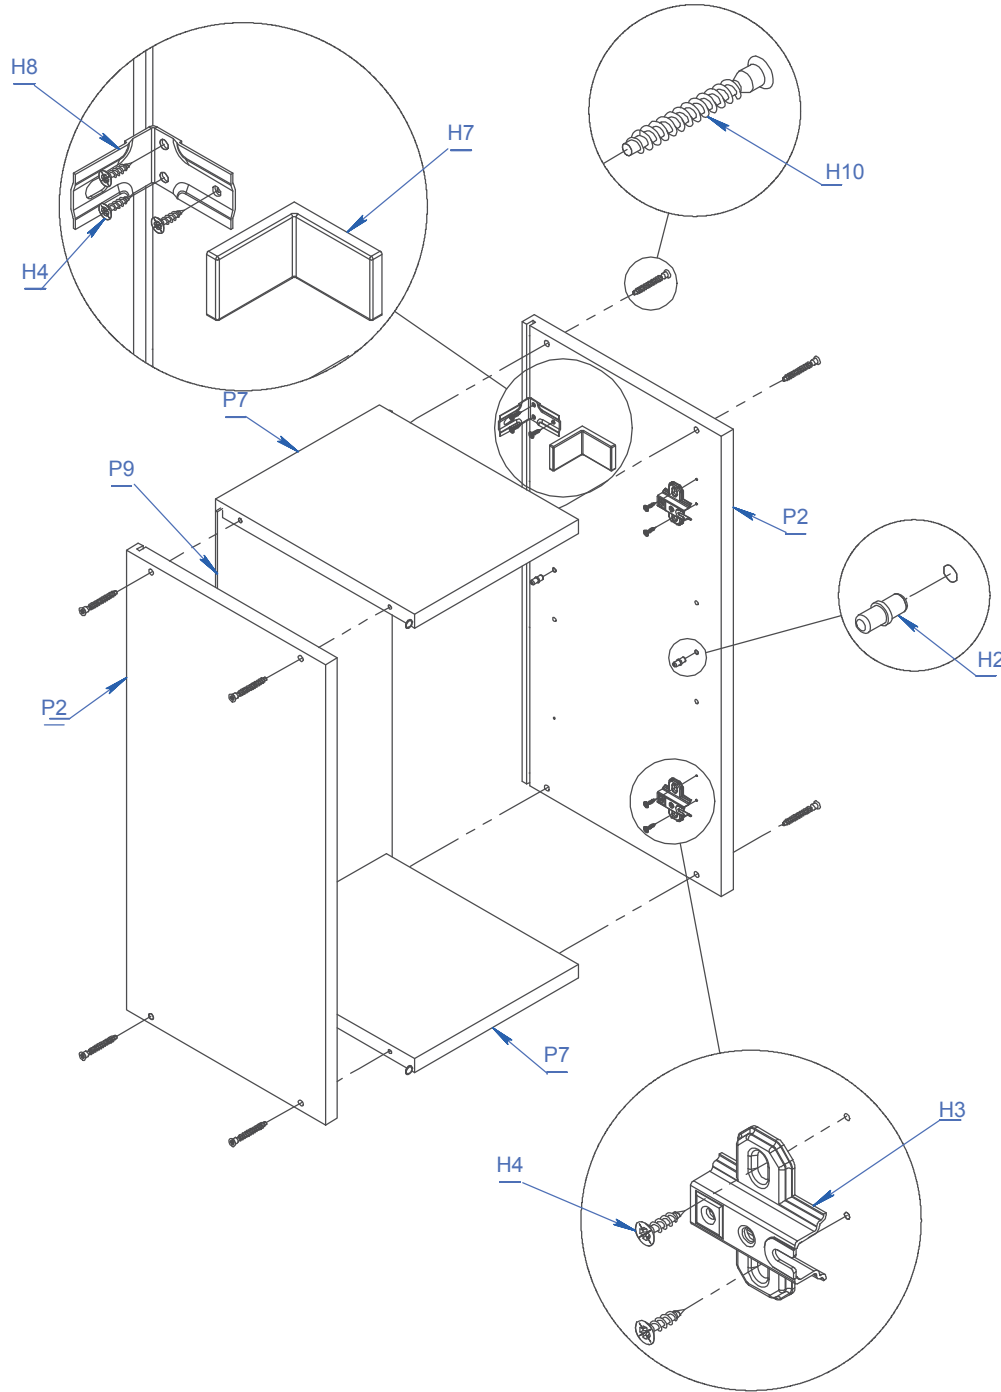

MODULO ESQUINERO ALACENA 60CM

ITEM	DESCRIPCIÓN	CANT.
P1	PIEZA BET-60	2
P2	COSTADO MA	4
P3	ESTANTE SUELTO MA-60	1
P4	PUERTA MAE-60	2
P5	TAPA FRONTAL MAE-60	1
P6	FONDO MA-60/MAE-60	1
P7	BASE Y TECHO MA-28	2
P8	ESTANTE SUELTO MA-28	1
P9	FONDO MA-28	1
H1	PERFIL TIRADOR TIPO C	2
H2	SOPORTE ESTANTE METALICO DE 5MM	8
H3	BISAGRA CODO 0	4
H4	TORNILLO 3.5 x 15	28
H5	TORNILLO MITTOFIX 4 x 25	4
H6	TORNILLO 3.5 x 30	12
H7	TAPA PLASTICA SOPORTE ALACENA	4
H8	SOPORTE ALACENA	4
H9	CLAVO 8 X 20	22
H10	TORNILLO 6.30 x 50 CABEZA ALLEN COLOR NEGRO	16
H11	TOPE SILICONA Ø10	4
H12	TORNILLO 3.5 x 30 CINCADO PLATEADO	4
H13	STICKER COSMETICO Ø13	8
H14	ARANDELA PLANA 5/16 X 1/4	4
H15	LLAVE ALLEN 4MM	1

1

2

3

PARA INSTRUCCIONES
MÁS DETALLADAS
ESCANEA EL CODIGO
QR

4

5

6